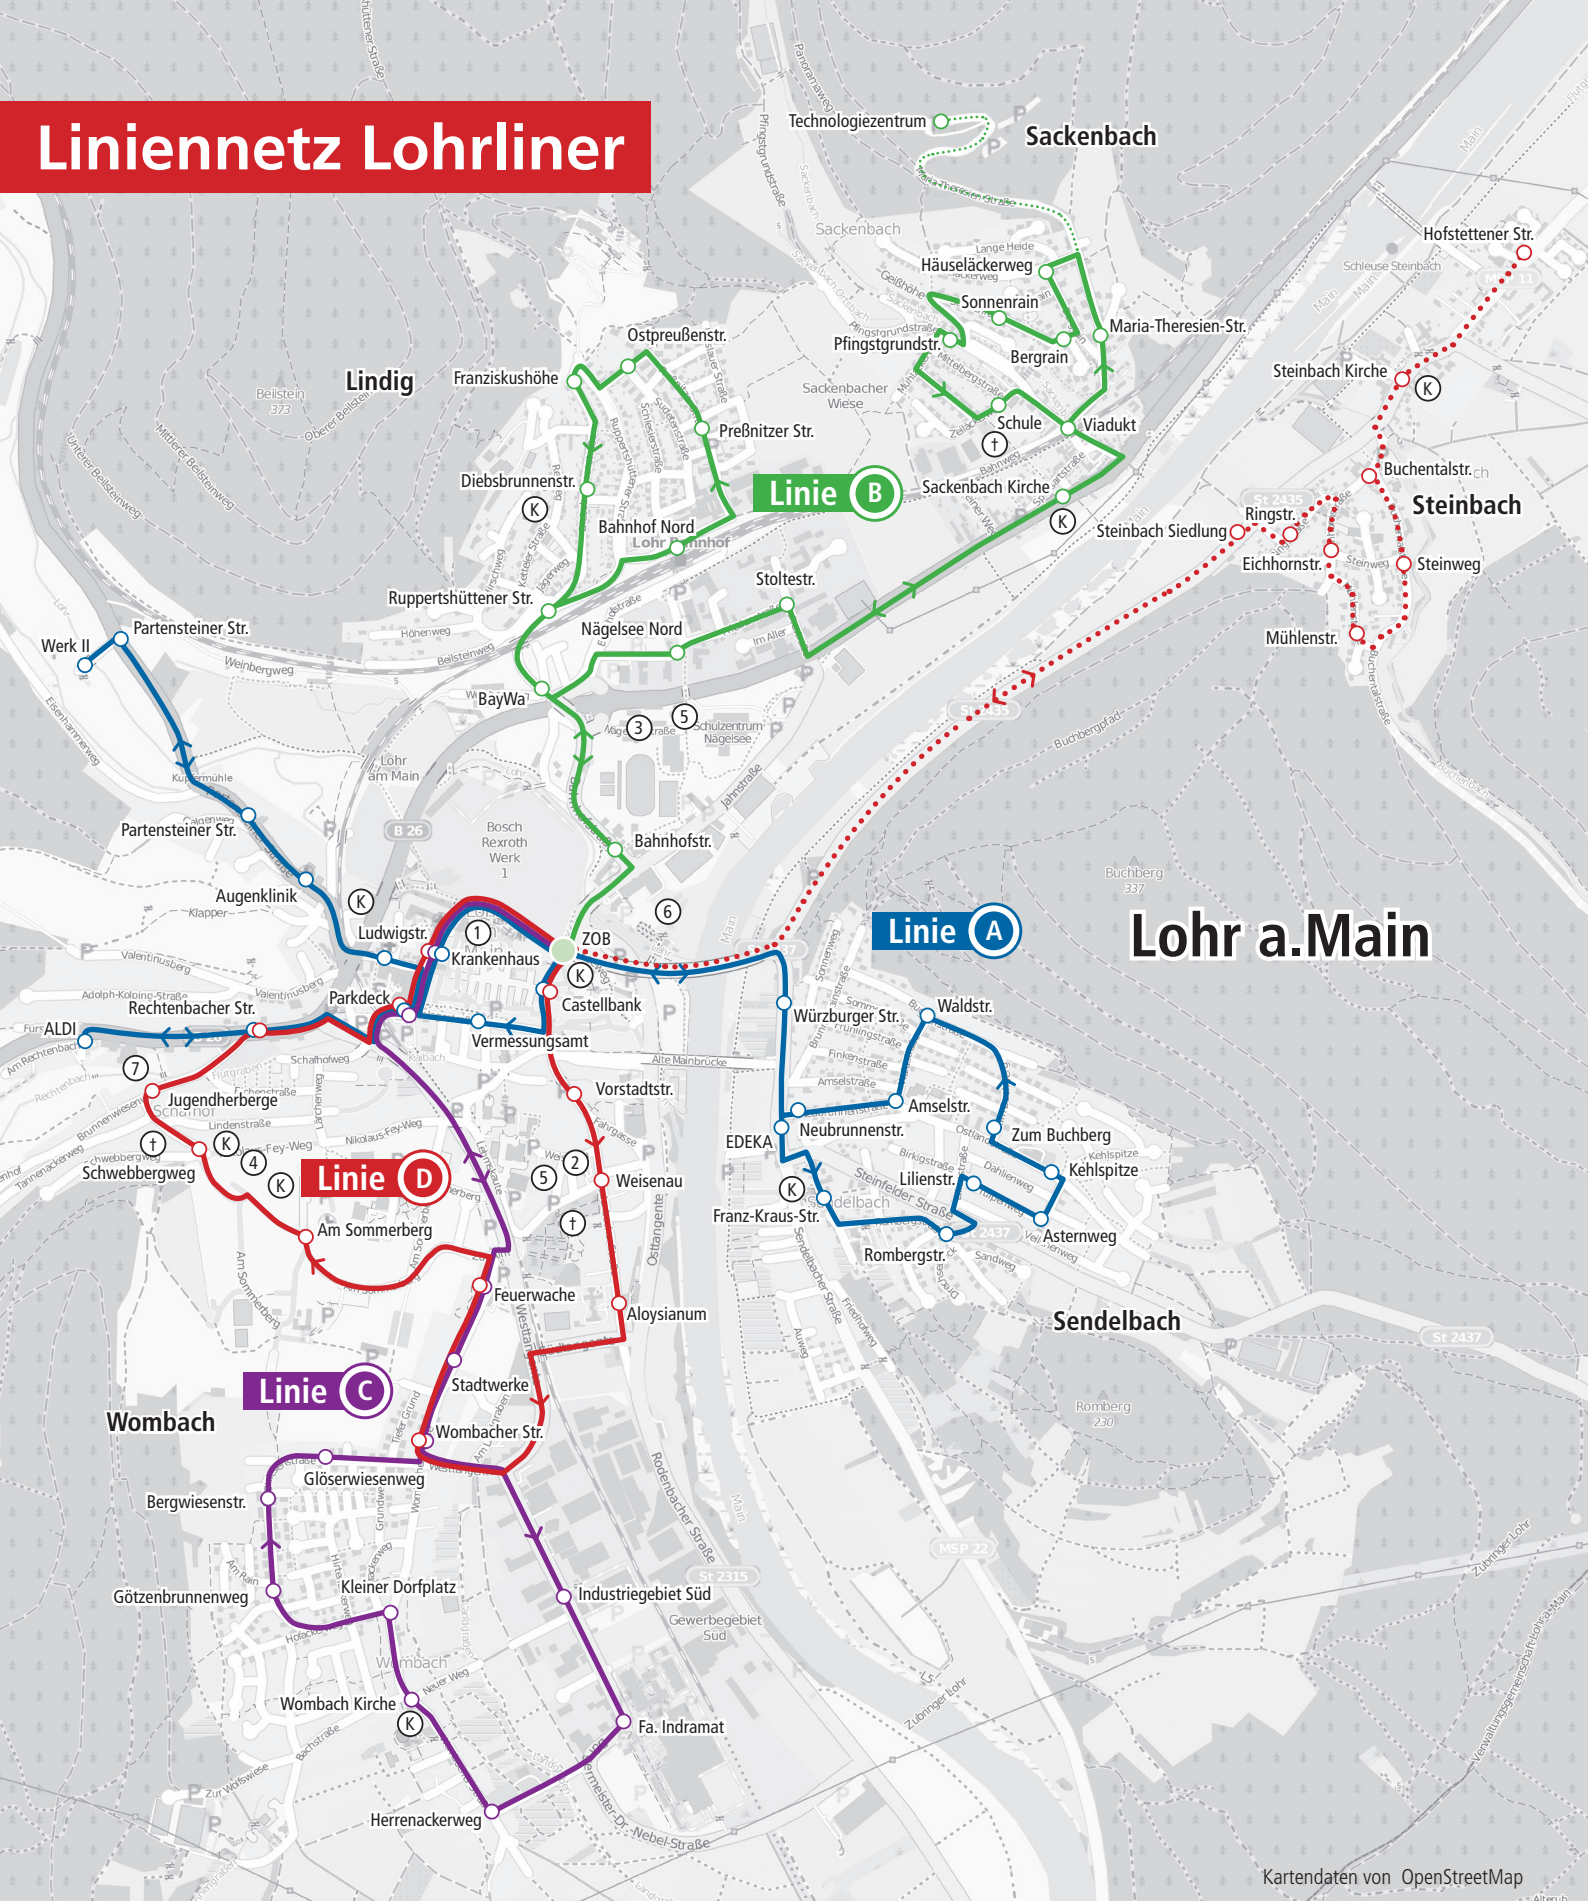

# Linienetz Lohrliner

Kartendaten von OpenStreetMap

## Erklärungen

- K Kirche
- † Friedhof
- 1 Rathaus/Schloss/Touristinfo
- 2 Seniorenzentrum
- 3 Arbeitsamt
- 4 Bezirkskrankenhaus
- 5 Hallenbad
- 6 Freibad
- 7 Jugendherberge

An der Haltestelle ZOB haben Sie Anschluss an alle Lohrliner-Linien.

Der Lohrliner fährt im Auftrag der Stadtwerke Lohr a. Main.  
Weitere Infos: Tel.: 09352 60592-0

[www.lohrliner.de](http://www.lohrliner.de)

Meine Stadt. Mein Tarif. Main Bus.